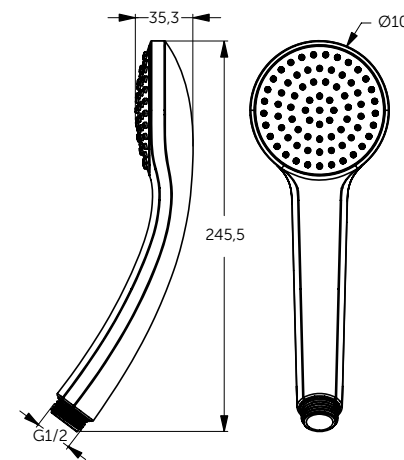

ДУШЕВОЙ ГАРНИТУР

ОПИСАНИЕ	Артикул
Ручной душ и штанга 600 мм	BD142XG

- 1-функциональная душевая лейка 100 мм
- Штанга 600 мм
- Крепление к стене регулируется по вертикали для легкой установки
- Легкоочищаемые резиновые форсунки
- Ограничение потока 8 л/мин.
- Шланг 1750 мм Idealflex
- Регулируемый по высоте и углу наклона слайдер

ДУШЕВАЯ СИСТЕМА СО СМЕСИТЕЛЕМ ДЛЯ ВАННЫ - 1507 ММ

ОПИСАНИЕ	Артикул
Однорукоятковый смеситель для ванны/душа, ручной душ, верхний душ	BC749XG

- Картридж 38 мм FirmaFlow с функцией HWTC (ограничение горячей воды) и CLICK
- Монтаж на стандартных эксцентриках, скрытые гайки
- Металлическая рукоятка с индикаторами горячей / холодной воды
- Встроенный обратный клапан
- 3-х ходовой керамический переключатель интегрирован в рукоятку 360°
- Металлическое крепление к стене (компенсация до 10 мм)
- Пластиковый верхний душ 200 мм, ограничение потока 12 л/мин.
- 1-функциональная душевая лейка Idealrain 100 мм, ограничение потока 8 л/мин.
- Шланг 1750 мм Idealflex

РУЧНОЙ ДУШ

ОПИСАНИЕ	Артикул
Ø 100 мм	B9402XG

- 1-функциональная душевая лейка
- Легкоочищаемые резиновые форсунки
- Подсоединение G 1/2"
- Ограничение потока 8 л/мин. (съемный ограничитель)

РУЧНОЙ ДУШ

ОПИСАНИЕ	Артикул
Stick	BC774XG
<ul style="list-style-type: none"> • Металлический ручной душ Stick • 1-функциональный • Легкоочищаемые резиновые форсунки • Подсоединение G 1/2" 	