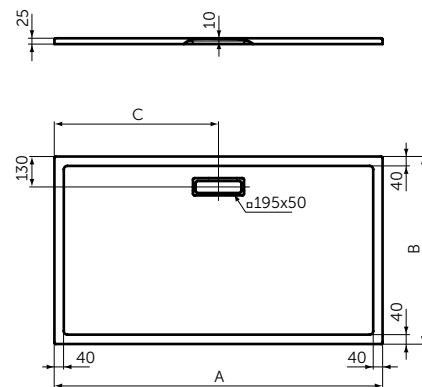

A (мм)	B (мм)	C (мм)
T4483	1200	900	600
T4469	1200	800	600
T4476	1200	700	600
T4468	1000	800	500
T4475	1000	700	500
T4474	900	700	450