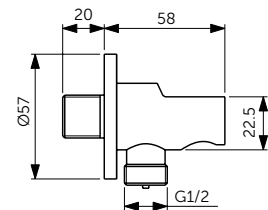

Артикул

BC807XG