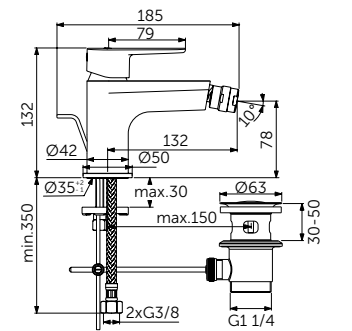

СМЕСИТЕЛЬ ДЛЯ РАКОВИНЫ GRANDE

ОПИСАНИЕ	Артикул
Без донного клапана	BC554XG
С донным клапаном click-clack	BD131XG

- Система монтажа EasyFix®
- Аэратор Slim 5 л/мин
- FirmaFlow® картридж на керамических дисках 28 мм
- Ограничитель температуры
- Гибкая подводка G3/8 PEX
- Зона комфорта: высота 120 мм

СМЕСИТЕЛЬ ДЛЯ РАКОВИНЫ GRANDE

ОПИСАНИЕ	Артикул
С металлическим донным клапаном	BC699XG

- Система монтажа EasyFix®
- Аэратор Slim 5 л/мин
- FirmaFlow® картридж на керамических дисках 28 мм
- Ограничитель температуры
- Гибкая подводка G3/8 PEX
- Зона комфорта: высота 120 мм
- Рекомендован только для раковин с переливом

СМЕСИТЕЛЬ ДЛЯ РАКОВИНЫ GRANDE, РУКОЯТКА СБОКУ

ОПИСАНИЕ	Артикул
Без донного клапана	BC555XG

- Система монтажа EasyFix®
- Аэратор Slim 5 л/мин
- FirmaFlow® картридж на керамических дисках 28 мм
- Ограничитель температуры
- Гибкая подводка G3/8 PEX
- Зона комфорта: высота 159 мм

СМЕСИТЕЛЬ ДЛЯ РАКОВИНЫ GRANDE, РУКОЯТКА СБОКУ

ОПИСАНИЕ	Артикул
С металлическим донным клапаном	BC703XG

- Система монтажа EasyFix®
- Аэратор Slim 5 л/мин
- FirmaFlow® картридж на керамических дисках 28 мм
- Ограничитель температуры
- Гибкая подводка G3/8 PEX
- Зона комфорта: высота 159 мм
- Рекомендован только для раковин с переливом

ВСТРАИВАЕМЫЙ СМЕСИТЕЛЬ ДЛЯ РАКОВИНЫ (НАСТЕННЫЙ КОМПЛЕКТ)

ОПИСАНИЕ	Артикул
Литой излив 224 мм	BD133XG

- Металлическая накладка
- Металлическая рукоятка с индикаторами горячей / холодной воды
- Аэратор Slim 5 л/мин
- Встраиваемый комплект A1313NU приобретается дополнительно

СМЕСИТЕЛЬ ДЛЯ БИДЕ

ОПИСАНИЕ	Артикул
С металлическим донным клапаном	BC705XG

- Система монтажа EasyFix®
- Аэратор на шаровом шарнире 5 л/мин
- FirmaFlow® картридж на керамических дисках 28 мм
- Ограничитель температуры
- Гибкая подводка G3/8 PEX