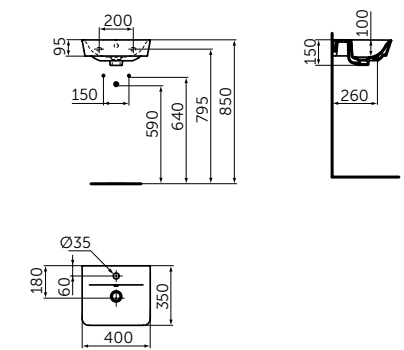

VANITY 840 MM

ОПИСАНИЕ

Раковина Vanity 840 мм

- С отверстием под смеситель
- С отверстием перелива
- Для настенного монтажа
- Совместим с подстольем Tesi 800 мм T0051ZT (приобретается дополнительно)

Артикул
E0279V3

VANITY 640 MM

ОПИСАНИЕ

Раковина Vanity 640 мм

- С отверстием под смеситель
- С отверстием перелива
- Для настенного монтажа
- Совместим с подстольем Tesi 600 мм T0050ZT (приобретается дополнительно)

Артикул
E0289V3

РАКОВИНА CUBE 600 MM

ОПИСАНИЕ

Раковина CUBE 600 мм

- С отверстием под смеситель
- С отверстием перелива
- Для настенного монтажа

Артикул
E0298V3

РАКОВИНА CUBE 400 MM

ОПИСАНИЕ

Раковина CUBE 400 мм

- С отверстием под смеситель
- С отверстием перелива
- Для настенного монтажа

Артикул
E0307V3

ПОДВЕСНОЙ УНИТАЗ С ТЕХНОЛОГИЕЙ AQUABLADE®

ОПИСАНИЕ

Подвесной унитаз с технологией AquaBlade®

- Технология смыва AquaBlade®
- Полностью скрытое крепление
- Экономичный смыв 4,5/3 л
- Совместим с сиденьем E0368V3 (приобретается дополнительно)

Артикул
E0054V3

ПОДВЕСНОЙ УНИТАЗ С ТЕХНОЛОГИЕЙ RIMLS+

ОПИСАНИЕ

Подвесной унитаз с технологией RimLS+

- Технология смыва RimLS+
- Полностью скрытое крепление
- Экономичный смыв 4,5/3 л
- Совместим с сиденьем E0368V3 (приобретается дополнительно)

Артикул
E2288V3

ТОНКОЕ СИДЕНЬЕ И КРЫШКА

ОПИСАНИЕ

Тонкое сиденье и крышка, тип wrapover

- С функцией плавного закрытия
- Легкосъемное

Артикул
E0368V3

ПОДВЕСНОЕ БИДЕ

ОПИСАНИЕ

Подвесное биде

- С отверстием под смеситель
- С отверстием перелива
- С крепежом для полностью скрытого монтажа

Артикул
E0266V3

Aqua Blade

Скрытое крепление

Смыв 4,5 л

Rim LS+

Легкосъемное

Плавное закрытие