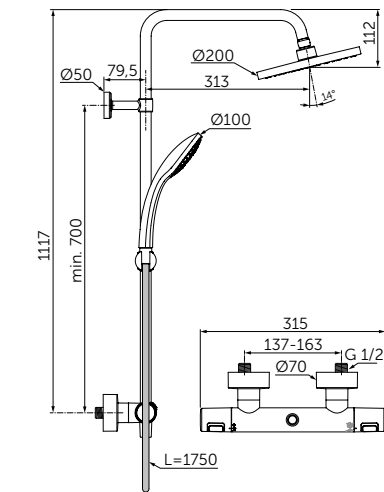

ДУШЕВАЯ СИСТЕМА С ТЕРМОСТАТОМ ДЛЯ ДУША

ОПИСАНИЕ

Термостатический смеситель, круглый ручной и верхний душ

Артикул

A7545XG

- Термостатический картридж FirmaFlow® Therm
- Монтаж на стандартных эксцентриках, скрытые гайки
- Керамический переключатель интегрирован в рукоятку 180°
- Технология "Cool body" ("Холодный корпус")
- Рукоятки с ограничителями температуры (40°C) и потока воды (50%)
- Встроенный обратный клапан
- Пластиковый верхний душ 200 мм, ограничение потока 12 л/мин.
- 1-функциональная душевая лейка Idealrain 100 мм, ограничение потока 8 л/мин.
- Шланг 1750 мм Idealflex
- Соответствие EN1111