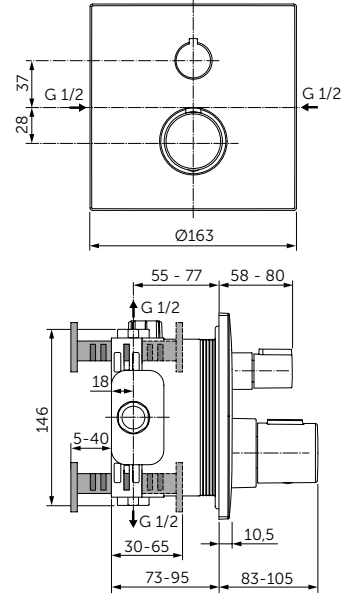

КРУГЛЫЙ ВСТРАИВАЕМЫЙ ТЕРМОСТАТИЧЕСКИЙ СМЕСИТЕЛЬ ДЛЯ ДУША (НАСТЕННЫЙ КОМПЛЕКТ)

ОПИСАНИЕ	Артикул
Встраиваемый термостатический смеситель для душа (без переключения)	A5813XG
- Для монтажа с комплектом A1000NU (приобретается дополнительно) - Термостатический картридж IS - Клапаны на керамических дисках 3/4" 90° - Металлическая рукоятка с ограничителем температуры 40°C - Регулировка макс. температуры горячей воды - Накладка с интегрированным уплотнителем - Максимальная пропускная способность при 3 атм - 26 л/мин - Соответствие EN1111	

КВАДРАТНЫЙ ВСТРАИВАЕМЫЙ ТЕРМОСТАТИЧЕСКИЙ СМЕСИТЕЛЬ ДЛЯ ДУША (НАСТЕННЫЙ КОМПЛЕКТ)

ОПИСАНИЕ	Артикул
Встраиваемый термостатический смеситель для душа (без переключения)	A6956XG
- Для монтажа с комплектом A1000NU (приобретается дополнительно) - Термостатический картридж IS - Клапаны на керамических дисках 3/4" 90° - Металлическая рукоятка с ограничителем температуры 40°C - Регулировка макс. температуры горячей воды - Накладка с интегрированным уплотнителем, с возможностью регулировки угла - Максимальная пропускная способность при 3 атм - 26 л/мин - Соответствие EN1111	

КРУГЛЫЙ ВСТРАИВАЕМЫЙ ТЕРМОСТАТИЧЕСКИЙ СМЕСИТЕЛЬ ДЛЯ ВАННЫ/ДУША (НАСТЕННЫЙ КОМПЛЕКТ)

ОПИСАНИЕ	Артикул
Встраиваемый термостатический смеситель для ванны/душа (с переключением)	A5814XG
- Для монтажа с комплектом A1000NU (приобретается дополнительно) - Термостатический картридж IS - Керамический переключатель 180° - Металлическая рукоятка с ограничителем температуры 40°C - Регулировка макс. температуры горячей воды - Накладка с интегрированным уплотнителем - Максимальная пропускная способность при 3 атм - 21 л/мин - Соответствие EN1111	

КВАДРАТНЫЙ ВСТРАИВАЕМЫЙ ТЕРМОСТАТИЧЕСКИЙ СМЕСИТЕЛЬ ДЛЯ ВАННЫ/ДУША (НАСТЕННЫЙ КОМПЛЕКТ)