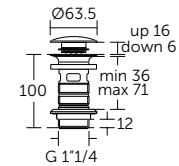

ОПИСАНИЕ	Артикул
Нажимной донный клапан для раковин, с отверстиями, тип "push to open"	E1482XG
Для раковин с отверстием перелива