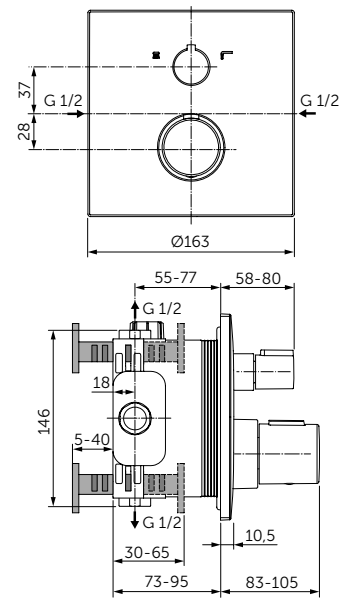

КРУГЛЫЙ ВСТРАИВАЕМЫЙ ТЕРМОСТАТИЧЕСКИЙ СМЕСИТЕЛЬ ДЛЯ ДУША (НАСТЕННЫЙ КОМПЛЕКТ)

ОПИСАНИЕ	Артикул
Встраиваемый термостатический смеситель для душа (без переключения)	A5813XG
- Для монтажа с комплектом A1000NU (приобретается дополнительно) - Термостатический картридж IS - Клапаны на керамических дисках 3/4" 90° - Металлическая рукоятка с ограничителем температуры 40°C - Регулировка макс. температуры горячей воды - Накладка с интегрированным уплотнителем - Максимальная пропускная способность при 3 атм - 26 л/мин - Соответствие EN1111	

КВАДРАТНЫЙ ВСТРАИВАЕМЫЙ ТЕРМОСТАТИЧЕСКИЙ СМЕСИТЕЛЬ ДЛЯ ДУША (НАСТЕННЫЙ КОМПЛЕКТ)

ОПИСАНИЕ	Артикул
Встраиваемый термостатический смеситель для душа (без переключения)	A6956XG
- Для монтажа с комплектом A1000NU (приобретается дополнительно) - Термостатический картридж IS - Клапаны на керамических дисках 3/4" 90° - Металлическая рукоятка с ограничителем температуры 40°C - Регулировка макс. температуры горячей воды - Накладка с интегрированным уплотнителем, с возможностью регулировки угла - Максимальная пропускная способность при 3 атм - 26 л/мин - Соответствие EN1111	

КРУГЛЫЙ ВСТРАИВАЕМЫЙ ТЕРМОСТАТИЧЕСКИЙ СМЕСИТЕЛЬ ДЛЯ ВАННЫ/ДУША (НАСТЕННЫЙ КОМПЛЕКТ)

ОПИСАНИЕ	Артикул
Встраиваемый термостатический смеситель для ванны/душа (с переключением)	A5814XG
- Для монтажа с комплектом A1000NU (приобретается дополнительно) - Термостатический картридж IS - Керамический переключатель 180° - Металлическая рукоятка с ограничителем температуры 40°C - Регулировка макс. температуры горячей воды - Накладка с интегрированным уплотнителем - Максимальная пропускная способность при 3 атм - 21 л/мин - Соответствие EN1111	

КВАДРАТНЫЙ ВСТРАИВАЕМЫЙ ТЕРМОСТАТИЧЕСКИЙ СМЕСИТЕЛЬ ДЛЯ ВАННЫ/ДУША (НАСТЕННЫЙ КОМПЛЕКТ)