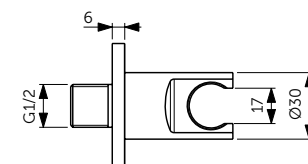

Артикул

BC807XG