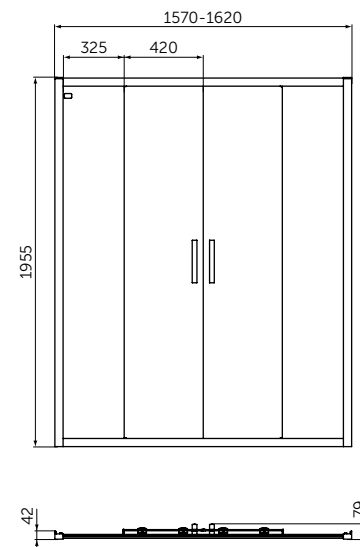

Артикул

К9282V3