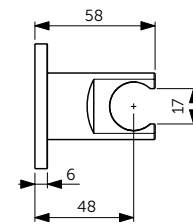

Артикул

BC806XG