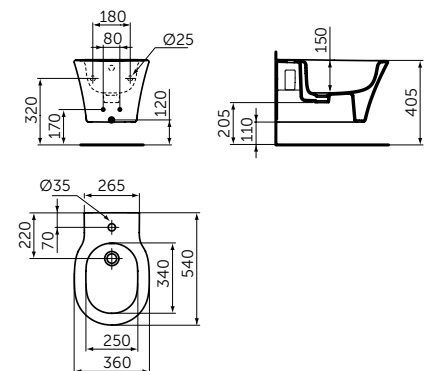

Aqua Blade

Скрытое крепление

Смыв 4,5 л

Rim LS+

Легкосъемное

Плавное закрытие