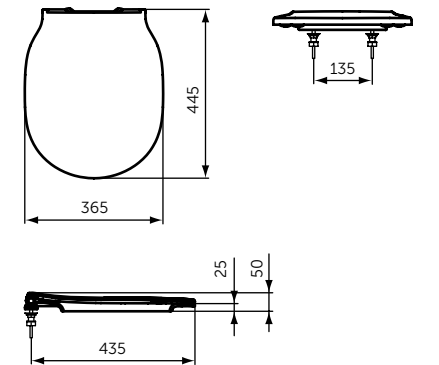

Артикул
E2288V3

ТОНКОЕ СИДЕНЬЕ И КРЫШКА

ОПИСАНИЕ

Тонкое сиденье и крышка, тип wrapover

- С функцией плавного закрытия
- Легкосъемное

Артикул
E0368V3

ПОДВЕСНОЕ БИДЕ

ОПИСАНИЕ