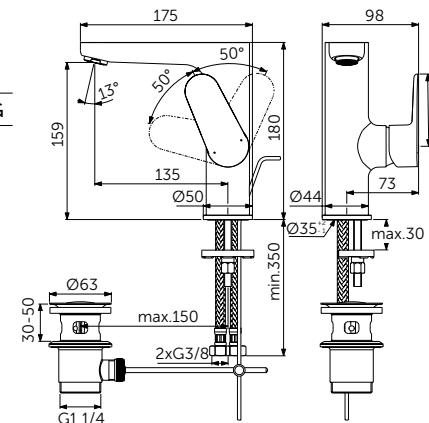

СМЕСИТЕЛЬ ДЛЯ РАКОВИНЫ GRANDE

ОПИСАНИЕ	Артикул
Без донного клапана	BC554XG
С донным клапаном click-clack	BD131XG

- Система монтажа EasyFix®
- Аэратор Slim 5 л/мин
- FirmaFlow® картридж на керамических дисках 28 мм
- Ограничитель температуры
- Гибкая подводка G3/8 PEX
- Зона комфорта: высота 120 мм

СМЕСИТЕЛЬ ДЛЯ РАКОВИНЫ GRANDE

ОПИСАНИЕ	Артикул
С металлическим донным клапаном	BC699XG

- Система монтажа EasyFix®
- Аэратор Slim 5 л/мин
- FirmaFlow® картридж на керамических дисках 28 мм
- Ограничитель температуры
- Гибкая подводка G3/8 PEX
- Зона комфорта: высота 120 мм
- Рекомендован только для раковин с переливом

СМЕСИТЕЛЬ ДЛЯ РАКОВИНЫ GRANDE, РУКОЯТКА СБОКУ

ОПИСАНИЕ	Артикул
Без донного клапана	BC555XG

- Система монтажа EasyFix®
- Аэратор Slim 5 л/мин
- FirmaFlow® картридж на керамических дисках 28 мм
- Ограничитель температуры
- Гибкая подводка G3/8 PEX
- Зона комфорта: высота 159 мм

СМЕСИТЕЛЬ ДЛЯ РАКОВИНЫ GRANDE, РУКОЯТКА СБОКУ

ОПИСАНИЕ	Артикул
С металлическим донным клапаном	BC703XG

- Система монтажа EasyFix®
- Аэратор Slim 5 л/мин
- FirmaFlow® картридж на керамических дисках 28 мм
- Ограничитель температуры
- Гибкая подводка G3/8 PEX
- Зона комфорта: высота 159 мм
- Рекомендован только для раковин с переливом

ВСТРАИВАЕМЫЙ СМЕСИТЕЛЬ ДЛЯ РАКОВИНЫ (НАСТЕННЫЙ КОМПЛЕКТ)

ОПИСАНИЕ	Артикул
Литой излив 224 мм	BD133XG

- Металлическая накладка
- Металлическая рукоятка с индикаторами горячей / холодной воды
- Аэратор Slim 5 л/мин
- Встраиваемый комплект A1313NU приобретается дополнительно

СМЕСИТЕЛЬ ДЛЯ БИДЕ

ОПИСАНИЕ	Артикул
С металлическим донным клапаном	BC705XG

- Система монтажа EasyFix®
- Аэратор на шаровом шарнире 5 л/мин
- FirmaFlow® картридж на керамических дисках 28 мм
- Ограничитель температуры
- Гибкая подводка G3/8 PEX