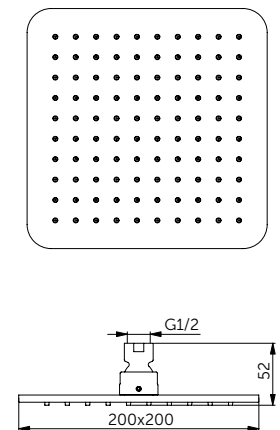

РУЧНОЙ ДУШ

ОПИСАНИЕ	Артикул
Stick	BC774XG
• Металлический ручной душ Stick • 1-функциональный • Легкоочищаемые резиновые форсунки • Подсоединение G 1/2"	

ШЛАНГ ДЛЯ ДУША

ОПИСАНИЕ	Артикул
1250 мм	A3306XG
1750 мм	A4109XG
• Уменьшает известковый налет и облегчает очистку • Соединительные гайки с разъемами G1/2" • Анти-скручивание • Надежный - выдерживает до 50 кг • Выдерживает постоянное давление до 5 бар	

КРУГЛЫЙ ВЕРХНИЙ ДУШ

ОПИСАНИЕ	Артикул
Ø200 мм	BD140XG
• 1-функциональный • Ограничение потока 12 л/мин. • Легкоочищаемые резиновые форсунки • Для монтажа с горизонтальным настенным (B9445XG) или вертикальным потолочным держателем (B9446XG) • Подсоединение G 1/2"	

КРУГЛЫЙ ВЕРХНИЙ ДУШ

ОПИСАНИЕ	Артикул
Ø300 мм	A5803XG
• Металлический • 1-функциональный • Ограничение потока 12 л/мин. (съемный ограничитель) • Легкоочищаемые резиновые форсунки • Для монтажа с горизонтальным настенным (B9445XG) или вертикальным потолочным держателем (B9446XG) • Подсоединение G 1/2"	

КВАДРАТНЫЙ ВЕРХНИЙ ДУШ

ОПИСАНИЕ	Артикул
200x200 мм	B0024XG
• Металлический • 1-функциональный • Ограничение потока 12 л/мин. (съемный ограничитель) • Легкоочищаемые резиновые форсунки • Для монтажа с горизонтальным настенным (B9445XG) или вертикальным потолочным держателем (B9446XG) • Подсоединение G 1/2"	

НАСТЕННЫЙ ДЕРЖАТЕЛЬ

ОПИСАНИЕ	Артикул
400 мм	B9445XG
• Настенный держатель для верхнего душа - 400 мм • Металлическая накладка • Подсоединение G 1/2"