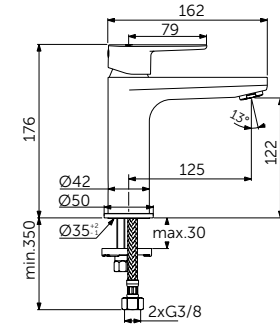

СМЕСИТЕЛЬ ДЛЯ РАКОВИНЫ GRANDE

ОПИСАНИЕ	Артикул
Без донного клапана	BC554XG
С донным клапаном click-clack	BD131XG

- Система монтажа EasyFix®
- Аэратор Slim 5 л/мин
- FirmaFlow® картридж на керамических дисках 28 мм
- Ограничитель температуры
- Гибкая подводка G3/8 PEX
- Зона комфорта: высота 120 мм

СМЕСИТЕЛЬ ДЛЯ РАКОВИНЫ GRANDE

ОПИСАНИЕ	Артикул
С металлическим донным клапаном	BC699XG

- Система монтажа EasyFix®
- Аэратор Slim 5 л/мин
- FirmaFlow® картридж на керамических дисках 28 мм
- Ограничитель температуры
- Гибкая подводка G3/8 PEX
- Зона комфорта: высота 120 мм
- Рекомендован только для раковин с переливом

СМЕСИТЕЛЬ ДЛЯ РАКОВИНЫ GRANDE, РУКОЯТКА СБОКУ

ОПИСАНИЕ	Артикул
Без донного клапана	BC555XG

- Система монтажа EasyFix®
- Аэратор Slim 5 л/мин
- FirmaFlow® картридж на керамических дисках 28 мм
- Ограничитель температуры
- Гибкая подводка G3/8 PEX
- Зона комфорта: высота 159 мм

СМЕСИТЕЛЬ ДЛЯ РАКОВИНЫ GRANDE, РУКОЯТКА СБОКУ

ОПИСАНИЕ	Артикул
С металлическим донным клапаном	BC703XG

- Система монтажа EasyFix®
- Аэратор Slim 5 л/мин
- FirmaFlow® картридж на керамических дисках 28 мм
- Ограничитель температуры
- Гибкая подводка G3/8 PEX
- Зона комфорта: высота 159 мм
- Рекомендован только для раковин с переливом

ВСТРАИВАЕМЫЙ СМЕСИТЕЛЬ ДЛЯ РАКОВИНЫ (НАСТЕННЫЙ КОМПЛЕКТ)

ОПИСАНИЕ	Артикул
Литой излив 224 мм	BD133XG

- Металлическая накладка
- Металлическая рукоятка с индикаторами горячей / холодной воды
- Аэратор Slim 5 л/мин
- Встраиваемый комплект A1313NU приобретается дополнительно

СМЕСИТЕЛЬ ДЛЯ БИДЕ

ОПИСАНИЕ	Артикул
С металлическим донным клапаном	BC705XG

- Система монтажа EasyFix®
- Аэратор на шаровом шарнире 5 л/мин
- FirmaFlow® картридж на керамических дисках 28 мм
- Ограничитель температуры
- Гибкая подводка G3/8 PEX