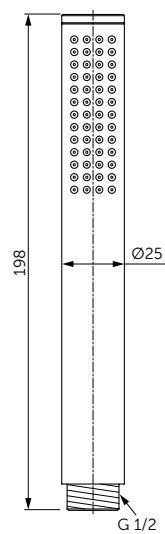

РУЧНОЙ ДУШ

ОПИСАНИЕ	Артикул
Ø 100 мм	B9402XG

- 1-функциональная душевая лейка
- Легкоочищаемые резиновые форсунки
- Подсоединение G 1/2"
- Ограничение потока 8 л/мин. (съемный ограничитель)

РУЧНОЙ ДУШ

ОПИСАНИЕ	Артикул
Stick	BC774XG
<ul style="list-style-type: none"> • Металлический ручной душ Stick • 1-функциональный • Легкоочищаемые резиновые форсунки • Подсоединение G 1/2" 	