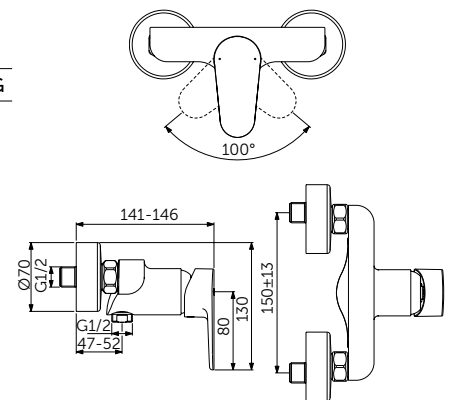

СМЕСИТЕЛЬ ДЛЯ РАКОВИНЫ GRANDE

ОПИСАНИЕ	Артикул
Без донного клапана	BC554XG
С донным клапаном click-clack	BD131XG

- Система монтажа EasyFix®
- Аэратор Slim 5 л/мин
- FirmaFlow® картридж на керамических дисках 28 мм
- Ограничитель температуры
- Гибкая подводка G3/8 PEX
- Зона комфорта: высота 120 мм

СМЕСИТЕЛЬ ДЛЯ РАКОВИНЫ GRANDE

ОПИСАНИЕ	Артикул
С металлическим донным клапаном	BC699XG

- Система монтажа EasyFix®
- Аэратор Slim 5 л/мин
- FirmaFlow® картридж на керамических дисках 28 мм
- Ограничитель температуры
- Гибкая подводка G3/8 PEX
- Зона комфорта: высота 120 мм
- Рекомендован только для раковин с переливом

СМЕСИТЕЛЬ ДЛЯ РАКОВИНЫ GRANDE, РУКОЯТКА СБОКУ

ОПИСАНИЕ	Артикул
Без донного клапана	BC555XG

- Система монтажа EasyFix®
- Аэратор Slim 5 л/мин
- FirmaFlow® картридж на керамических дисках 28 мм
- Ограничитель температуры
- Гибкая подводка G3/8 PEX
- Зона комфорта: высота 159 мм

СМЕСИТЕЛЬ ДЛЯ РАКОВИНЫ GRANDE, РУКОЯТКА СБОКУ

ОПИСАНИЕ	Артикул
С металлическим донным клапаном	BC703XG

- Система монтажа EasyFix®
- Аэратор Slim 5 л/мин
- FirmaFlow® картридж на керамических дисках 28 мм
- Ограничитель температуры
- Гибкая подводка G3/8 PEX
- Зона комфорта: высота 159 мм
- Рекомендован только для раковин с переливом

ВСТРАИВАЕМЫЙ СМЕСИТЕЛЬ ДЛЯ РАКОВИНЫ (НАСТЕННЫЙ КОМПЛЕКТ)

ОПИСАНИЕ	Артикул
Литой излив 224 мм	BD133XG

- Металлическая накладка
- Металлическая рукоятка с индикаторами горячей / холодной воды
- Аэратор Slim 5 л/мин
- Встраиваемый комплект A1313NU приобретается дополнительно

СМЕСИТЕЛЬ ДЛЯ БИДЕ

ОПИСАНИЕ	Артикул
С металлическим донным клапаном	BC705XG

- Система монтажа EasyFix®
- Аэратор на шаровом шарнире 5 л/мин
- FirmaFlow® картридж на керамических дисках 28 мм
- Ограничитель температуры
- Гибкая подводка G3/8 PEX