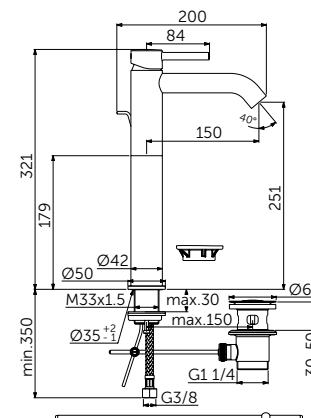

VESSEL СМЕСИТЕЛЬ ДЛЯ РАКОВИНЫ-ЧАШИ

ОПИСАНИЕ	Артикул
С металлическим донным клапаном	BC194XG

- Система монтажа EasyFix®
- Скрытый аэратор 5 л/мин
- FirmaFlow® картридж на керамических дисках 28 мм
- Ограничитель температуры
- С винтовым соединением
- Гибкая подводка G3/8 PEX
- Зона комфорта: высота 250 мм
- Рекомендован только для раковин с переливом