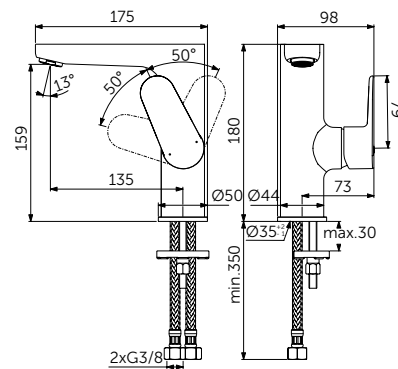

СМЕСИТЕЛЬ ДЛЯ РАКОВИНЫ GRANDE

ОПИСАНИЕ	Артикул
Без донного клапана	BC554XG
С донным клапаном click-clack	BD131XG

- Система монтажа EasyFix®
- Аэратор Slim 5 л/мин
- FirmaFlow® картридж на керамических дисках 28 мм
- Ограничитель температуры
- Гибкая подводка G3/8 PEX
- Зона комфорта: высота 120 мм

СМЕСИТЕЛЬ ДЛЯ РАКОВИНЫ GRANDE

ОПИСАНИЕ	Артикул
С металлическим донным клапаном	BC699XG

- Система монтажа EasyFix®
- Аэратор Slim 5 л/мин
- FirmaFlow® картридж на керамических дисках 28 мм
- Ограничитель температуры
- Гибкая подводка G3/8 PEX
- Зона комфорта: высота 120 мм
- Рекомендован только для раковин с переливом

СМЕСИТЕЛЬ ДЛЯ РАКОВИНЫ GRANDE, РУКОЯТКА СБОКУ

ОПИСАНИЕ	Артикул
Без донного клапана	BC555XG

- Система монтажа EasyFix®
- Аэратор Slim 5 л/мин
- FirmaFlow® картридж на керамических дисках 28 мм
- Ограничитель температуры
- Гибкая подводка G3/8 PEX
- Зона комфорта: высота 159 мм

СМЕСИТЕЛЬ ДЛЯ РАКОВИНЫ GRANDE, РУКОЯТКА СБОКУ

ОПИСАНИЕ	Артикул
С металлическим донным клапаном	BC703XG

- Система монтажа EasyFix®
- Аэратор Slim 5 л/мин
- FirmaFlow® картридж на керамических дисках 28 мм
- Ограничитель температуры
- Гибкая подводка G3/8 PEX
- Зона комфорта: высота 159 мм
- Рекомендован только для раковин с переливом

ВСТРАИВАЕМЫЙ СМЕСИТЕЛЬ ДЛЯ РАКОВИНЫ (НАСТЕННЫЙ КОМПЛЕКТ)

ОПИСАНИЕ	Артикул
Литой излив 224 мм	BD133XG

- Металлическая накладка
- Металлическая рукоятка с индикаторами горячей / холодной воды
- Аэратор Slim 5 л/мин
- Встраиваемый комплект A1313NU приобретается дополнительно

СМЕСИТЕЛЬ ДЛЯ БИДЕ

ОПИСАНИЕ	Артикул
С металлическим донным клапаном	BC705XG

- Система монтажа EasyFix®
- Аэратор на шаровом шарнире 5 л/мин
- FirmaFlow® картридж на керамических дисках 28 мм
- Ограничитель температуры
- Гибкая подводка G3/8 PEX