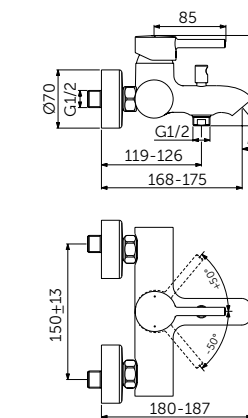

СМЕСИТЕЛЬ ДЛЯ РАКОВИНЫ

ОПИСАНИЕ	Артикул
Без донного клапана	BC268XG
С металлическим донным клапаном click-clack	BC822XG

- Система монтажа EasyFix®
- Скрытый аэратор 5 л/мин
- FirmaFlow® картридж на керамических дисках 28 мм
- Ограничитель температуры
- Гибкая подводка G3/8 PEX
- Зона комфорта: высота 75 мм
- BC822XG рекомендован только для раковин с переливом

ВСТРАИВАЕМЫЙ СМЕСИТЕЛЬ ДЛЯ РАКОВИНЫ (НАСТЕННЫЙ КОМПЛЕКТ)

ОПИСАНИЕ	Артикул
Трубчатый излив 190 мм	A6938XG

- Металлическая накладка
- Металлическая рукоятка с индикаторами горячей / холодной воды
- Скрытый аэратор
- Встраиваемый комплект A1313NU приобретается дополнительно

СМЕСИТЕЛЬ ДЛЯ РАКОВИНЫ

ОПИСАНИЕ	Артикул
С металлическим донным клапаном	BC193XG

- Система монтажа EasyFix®
- Скрытый аэратор 5 л/мин
- FirmaFlow® картридж на керамических дисках 28 мм
- Ограничитель температуры
- Гибкая подводка G3/8 PEX
- Зона комфорта: высота 75 мм
- Рекомендован только для раковин с переливом

СМЕСИТЕЛЬ ДЛЯ БИДЕ

ОПИСАНИЕ	Артикул
С металлическим донным клапаном	BC197XG

- Система монтажа EasyFix®
- Аэратор на шаровом шарнире 5 л/мин
- FirmaFlow® картридж на керамических дисках 28 мм
- Ограничитель температуры
- Гибкая подводка G3/8 PEX

VESSEL СМЕСИТЕЛЬ ДЛЯ РАКОВИНЫ-ЧАШИ

ОПИСАНИЕ	Артикул
Без донного клапана	BC269XG
С металлическим донным клапаном click-clack	BD137XG

- Система монтажа EasyFix®
- Скрытый аэратор 5 л/мин
- FirmaFlow® картридж на керамических дисках 28 мм
- Ограничитель температуры
- С винтовым соединением
- Гибкая подводка G3/8 PEX
- Зона комфорта: высота 250 мм

НАСТЕННЫЙ СМЕСИТЕЛЬ ДЛЯ ДУША

ОПИСАНИЕ	Артикул
Без переключения	BC200XG