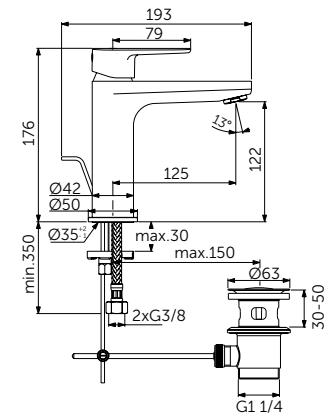

СМЕСИТЕЛЬ ДЛЯ РАКОВИНЫ GRANDE

ОПИСАНИЕ	Артикул
Без донного клапана	BC554XG
С донным клапаном click-clack	BD131XG

- Система монтажа EasyFix®
- Аэратор Slim 5 л/мин
- FirmaFlow® картридж на керамических дисках 28 мм
- Ограничитель температуры
- Гибкая подводка G3/8 PEX
- Зона комфорта: высота 120 мм

СМЕСИТЕЛЬ ДЛЯ РАКОВИНЫ GRANDE

ОПИСАНИЕ	Артикул
С металлическим донным клапаном	BC699XG

- Система монтажа EasyFix®
- Аэратор Slim 5 л/мин
- FirmaFlow® картридж на керамических дисках 28 мм
- Ограничитель температуры
- Гибкая подводка G3/8 PEX
- Зона комфорта: высота 120 мм
- Рекомендован только для раковин с переливом

СМЕСИТЕЛЬ ДЛЯ РАКОВИНЫ GRANDE, РУКОЯТКА СБОКУ

ОПИСАНИЕ	Артикул
Без донного клапана	BC555XG

- Система монтажа EasyFix®
- Аэратор Slim 5 л/мин
- FirmaFlow® картридж на керамических дисках 28 мм
- Ограничитель температуры
- Гибкая подводка G3/8 PEX
- Зона комфорта: высота 159 мм

СМЕСИТЕЛЬ ДЛЯ РАКОВИНЫ GRANDE, РУКОЯТКА СБОКУ

ОПИСАНИЕ	Артикул
С металлическим донным клапаном	BC703XG

- Система монтажа EasyFix®
- Аэратор Slim 5 л/мин
- FirmaFlow® картридж на керамических дисках 28 мм
- Ограничитель температуры
- Гибкая подводка G3/8 PEX
- Зона комфорта: высота 159 мм
- Рекомендован только для раковин с переливом

ВСТРАИВАЕМЫЙ СМЕСИТЕЛЬ ДЛЯ РАКОВИНЫ (НАСТЕННЫЙ КОМПЛЕКТ)

ОПИСАНИЕ	Артикул
Литой излив 224 мм	BD133XG

- Металлическая накладка
- Металлическая рукоятка с индикаторами горячей / холодной воды
- Аэратор Slim 5 л/мин
- Встраиваемый комплект A1313NU приобретается дополнительно

СМЕСИТЕЛЬ ДЛЯ БИДЕ

ОПИСАНИЕ	Артикул
С металлическим донным клапаном	BC705XG

- Система монтажа EasyFix®
- Аэратор на шаровом шарнире 5 л/мин
- FirmaFlow® картридж на керамических дисках 28 мм
- Ограничитель температуры
- Гибкая подводка G3/8 PEX