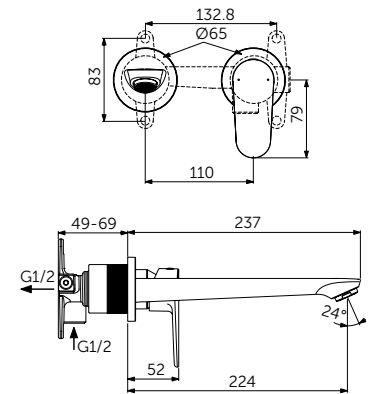

СМЕСИТЕЛЬ ДЛЯ РАКОВИНЫ GRANDE

ОПИСАНИЕ	Артикул
Без донного клапана	BC554XG
С донным клапаном click-clack	BD131XG

- Система монтажа EasyFix®
- Аэратор Slim 5 л/мин
- FirmaFlow® картридж на керамических дисках 28 мм
- Ограничитель температуры
- Гибкая подводка G3/8 PEX
- Зона комфорта: высота 120 мм

СМЕСИТЕЛЬ ДЛЯ РАКОВИНЫ GRANDE

ОПИСАНИЕ	Артикул
С металлическим донным клапаном	BC699XG

- Система монтажа EasyFix®
- Аэратор Slim 5 л/мин
- FirmaFlow® картридж на керамических дисках 28 мм
- Ограничитель температуры
- Гибкая подводка G3/8 PEX
- Зона комфорта: высота 120 мм
- Рекомендован только для раковин с переливом

СМЕСИТЕЛЬ ДЛЯ РАКОВИНЫ GRANDE, РУКОЯТКА СБОКУ

ОПИСАНИЕ	Артикул
Без донного клапана	BC555XG

- Система монтажа EasyFix®
- Аэратор Slim 5 л/мин
- FirmaFlow® картридж на керамических дисках 28 мм
- Ограничитель температуры
- Гибкая подводка G3/8 PEX
- Зона комфорта: высота 159 мм

СМЕСИТЕЛЬ ДЛЯ РАКОВИНЫ GRANDE, РУКОЯТКА СБОКУ

ОПИСАНИЕ	Артикул
С металлическим донным клапаном	BC703XG

- Система монтажа EasyFix®
- Аэратор Slim 5 л/мин
- FirmaFlow® картридж на керамических дисках 28 мм
- Ограничитель температуры
- Гибкая подводка G3/8 PEX
- Зона комфорта: высота 159 мм
- Рекомендован только для раковин с переливом

ВСТРАИВАЕМЫЙ СМЕСИТЕЛЬ ДЛЯ РАКОВИНЫ (НАСТЕННЫЙ КОМПЛЕКТ)

ОПИСАНИЕ	Артикул
Литой излив 224 мм	BD133XG

- Металлическая накладка
- Металлическая рукоятка с индикаторами горячей / холодной воды
- Аэратор Slim 5 л/мин
- Встраиваемый комплект A1313NU приобретается дополнительно

СМЕСИТЕЛЬ ДЛЯ БИДЕ

ОПИСАНИЕ	Артикул
С металлическим донным клапаном	BC705XG

- Система монтажа EasyFix®
- Аэратор на шаровом шарнире 5 л/мин
- FirmaFlow® картридж на керамических дисках 28 мм
- Ограничитель температуры
- Гибкая подводка G3/8 PEX