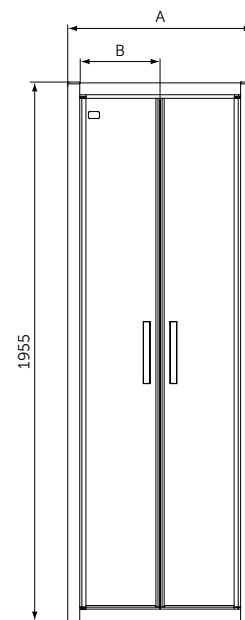

Артикул

К9294V3

К9296V3

	A (мм)	B (мм)
К9294	870-920	390
К9296	970-1020	440