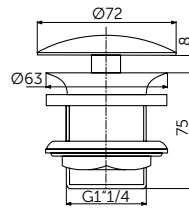

ОПИСАНИЕ	Артикул
Донный клапан 1 1/4" Free flow для раковин и чаш без отверстия перелива	J3291XG