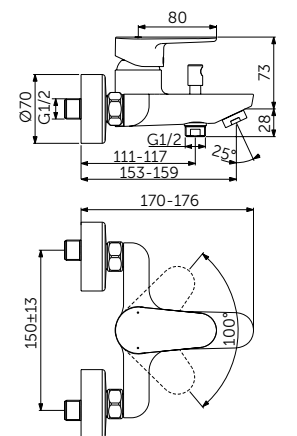

СМЕСИТЕЛЬ ДЛЯ РАКОВИНЫ GRANDE

ОПИСАНИЕ	Артикул
Без донного клапана	BC554XG
С донным клапаном click-clack	BD131XG

- Система монтажа EasyFix®
- Аэратор Slim 5 л/мин
- FirmaFlow® картридж на керамических дисках 28 мм
- Ограничитель температуры
- Гибкая подводка G3/8 PEX
- Зона комфорта: высота 120 мм

СМЕСИТЕЛЬ ДЛЯ РАКОВИНЫ GRANDE

ОПИСАНИЕ	Артикул
С металлическим донным клапаном	BC699XG

- Система монтажа EasyFix®
- Аэратор Slim 5 л/мин
- FirmaFlow® картридж на керамических дисках 28 мм
- Ограничитель температуры
- Гибкая подводка G3/8 PEX
- Зона комфорта: высота 120 мм
- Рекомендован только для раковин с переливом

СМЕСИТЕЛЬ ДЛЯ РАКОВИНЫ GRANDE, РУКОЯТКА СБОКУ

ОПИСАНИЕ	Артикул
Без донного клапана	BC555XG

- Система монтажа EasyFix®
- Аэратор Slim 5 л/мин
- FirmaFlow® картридж на керамических дисках 28 мм
- Ограничитель температуры
- Гибкая подводка G3/8 PEX
- Зона комфорта: высота 159 мм

СМЕСИТЕЛЬ ДЛЯ РАКОВИНЫ GRANDE, РУКОЯТКА СБОКУ

ОПИСАНИЕ	Артикул
С металлическим донным клапаном	BC703XG

- Система монтажа EasyFix®
- Аэратор Slim 5 л/мин
- FirmaFlow® картридж на керамических дисках 28 мм
- Ограничитель температуры
- Гибкая подводка G3/8 PEX
- Зона комфорта: высота 159 мм
- Рекомендован только для раковин с переливом

ВСТРАИВАЕМЫЙ СМЕСИТЕЛЬ ДЛЯ РАКОВИНЫ (НАСТЕННЫЙ КОМПЛЕКТ)

ОПИСАНИЕ	Артикул
Литой излив 224 мм	BD133XG

- Металлическая накладка
- Металлическая рукоятка с индикаторами горячей / холодной воды
- Аэратор Slim 5 л/мин
- Встраиваемый комплект A1313NU приобретается дополнительно

СМЕСИТЕЛЬ ДЛЯ БИДЕ

ОПИСАНИЕ	Артикул
С металлическим донным клапаном	BC705XG

- Система монтажа EasyFix®
- Аэратор на шаровом шарнире 5 л/мин
- FirmaFlow® картридж на керамических дисках 28 мм
- Ограничитель температуры
- Гибкая подводка G3/8 PEX