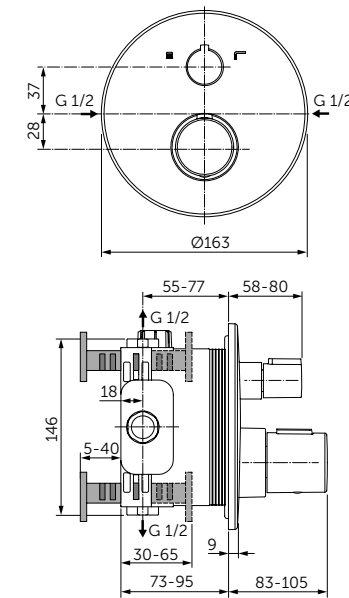

КРУГЛЫЙ ВСТРАИВАЕМЫЙ ТЕРМОСТАТИЧЕСКИЙ СМЕСИТЕЛЬ ДЛЯ ДУША (НАСТЕННЫЙ КОМПЛЕКТ)

ОПИСАНИЕ	Артикул
Встраиваемый термостатический смеситель для душа (без переключения)	A5813XG
- Для монтажа с комплектом A1000NU (приобретается дополнительно) - Термостатический картридж IS - Клапаны на керамических дисках 3/4" 90° - Металлическая рукоятка с ограничителем температуры 40°C - Регулировка макс. температуры горячей воды - Накладка с интегрированным уплотнителем - Максимальная пропускная способность при 3 атм - 26 л/мин - Соответствие EN1111	

КВАДРАТНЫЙ ВСТРАИВАЕМЫЙ ТЕРМОСТАТИЧЕСКИЙ СМЕСИТЕЛЬ ДЛЯ ДУША (НАСТЕННЫЙ КОМПЛЕКТ)

ОПИСАНИЕ	Артикул
Встраиваемый термостатический смеситель для душа (без переключения)	A6956XG
- Для монтажа с комплектом A1000NU (приобретается дополнительно) - Термостатический картридж IS - Клапаны на керамических дисках 3/4" 90° - Металлическая рукоятка с ограничителем температуры 40°C - Регулировка макс. температуры горячей воды - Накладка с интегрированным уплотнителем, с возможностью регулировки угла - Максимальная пропускная способность при 3 атм - 26 л/мин - Соответствие EN1111	

КРУГЛЫЙ ВСТРАИВАЕМЫЙ ТЕРМОСТАТИЧЕСКИЙ СМЕСИТЕЛЬ ДЛЯ ВАННЫ/ДУША (НАСТЕННЫЙ КОМПЛЕКТ)

ОПИСАНИЕ	Артикул
Встраиваемый термостатический смеситель для ванны/душа (с переключением)	A5814XG
- Для монтажа с комплектом A1000NU (приобретается дополнительно) - Термостатический картридж IS - Керамический переключатель 180° - Металлическая рукоятка с ограничителем температуры 40°C - Регулировка макс. температуры горячей воды - Накладка с интегрированным уплотнителем - Максимальная пропускная способность при 3 атм - 21 л/мин - Соответствие EN1111	

КВАДРАТНЫЙ ВСТРАИВАЕМЫЙ ТЕРМОСТАТИЧЕСКИЙ СМЕСИТЕЛЬ ДЛЯ ВАННЫ/ДУША (НАСТЕННЫЙ КОМПЛЕКТ)