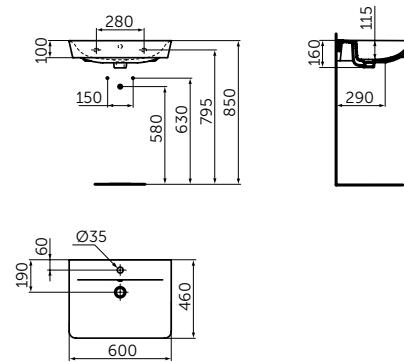

VANITY 840 MM

ОПИСАНИЕ

Раковина Vanity 840 мм

- С отверстием под смеситель
- С отверстием перелива
- Для настенного монтажа
- Совместим с подстольем Tesi 800 мм T0051ZT (приобретается дополнительно)

Артикул
E0279V3

VANITY 640 MM

ОПИСАНИЕ

Раковина Vanity 640 мм

- С отверстием под смеситель
- С отверстием перелива
- Для настенного монтажа
- Совместим с подстольем Tesi 600 мм T0050ZT (приобретается дополнительно)

Артикул
E0289V3

РАКОВИНА CUBE 600 MM

ОПИСАНИЕ

Раковина CUBE 600 мм

- С отверстием под смеситель
- С отверстием перелива
- Для настенного монтажа

Артикул
E0298V3

РАКОВИНА CUBE 400 MM

ОПИСАНИЕ

Раковина CUBE 400 мм

- С отверстием под смеситель
- С отверстием перелива
- Для настенного монтажа

Артикул
E0307V3

ПОДВЕСНОЙ УНИТАЗ С ТЕХНОЛОГИЕЙ AQUABLADE®

ОПИСАНИЕ

Подвесной унитаз с технологией AquaBlade®

- Технология смыва AquaBlade®
- Полностью скрытое крепление
- Экономичный смыв 4,5/3 л
- Совместим с сиденьем E0368V3 (приобретается дополнительно)

Артикул
E0054V3

ПОДВЕСНОЙ УНИТАЗ С ТЕХНОЛОГИЕЙ RIMLS+

ОПИСАНИЕ

Подвесной унитаз с технологией RimLS+

- Технология смыва RimLS+
- Полностью скрытое крепление
- Экономичный смыв 4,5/3 л
- Совместим с сиденьем E0368V3 (приобретается дополнительно)

Артикул
E2288V3

ТОНКОЕ СИДЕНЬЕ И КРЫШКА

ОПИСАНИЕ

Тонкое сиденье и крышка, тип wrapover

- С функцией плавного закрытия
- Легкосъемное

Артикул
E0368V3

ПОДВЕСНОЕ БИДЕ

ОПИСАНИЕ

Подвесное биде

- С отверстием под смеситель
- С отверстием перелива
- С крепежом для полностью скрытого монтажа

Артикул
E0266V3

Aqua Blade

Скрытое крепление

Смыв 4,5 л

Rim LS+

Легкосъемное

Плавное закрытие