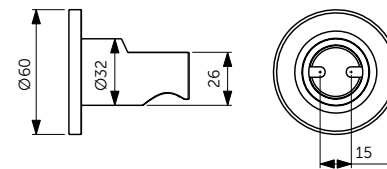

Артикул

BC806XG